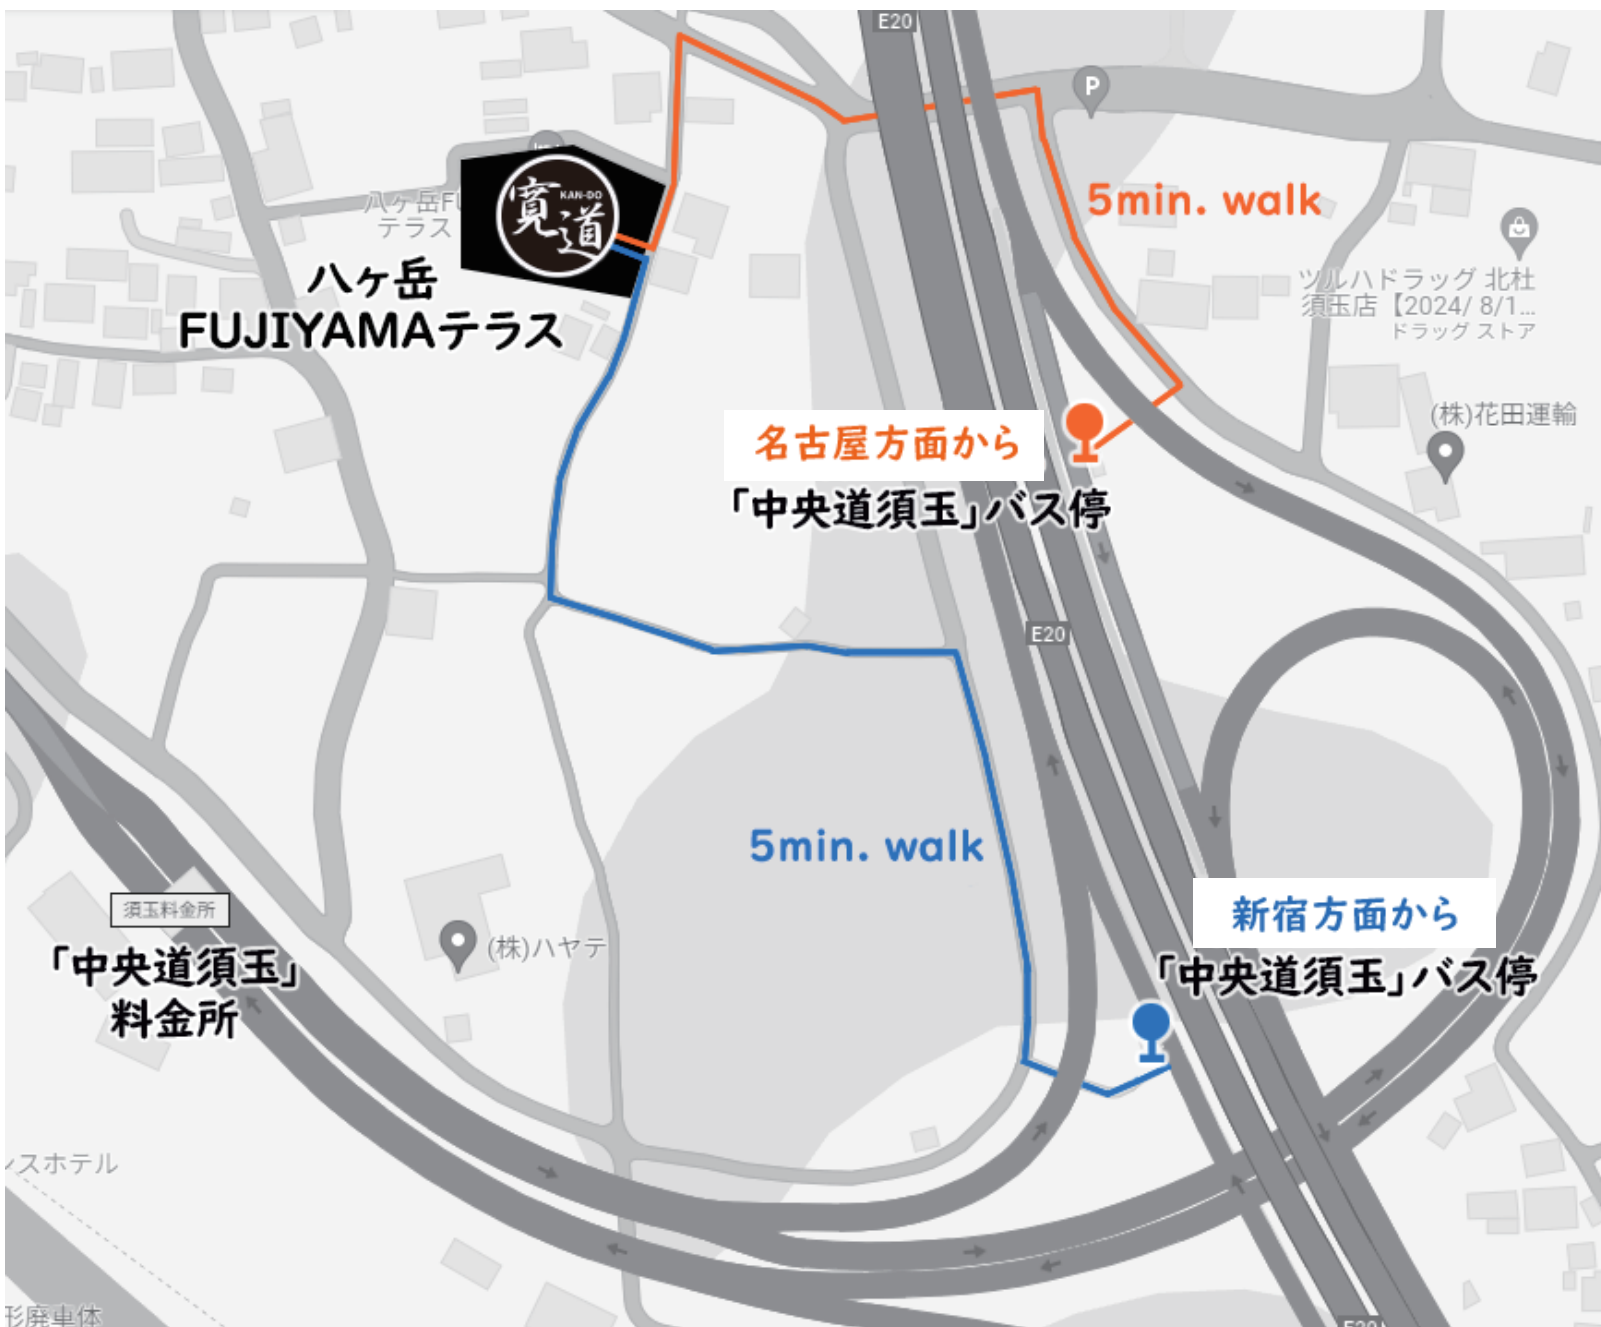

## \*名古屋方面から

時刻表 Timetable

[LINK はこちら](#)

バス予約 Reservation

[LINK はこちら](#)

↓ バス停からの地図 ↓

Route map from bus stop

## \*バス停から宿までの地図

Route map from bus stop