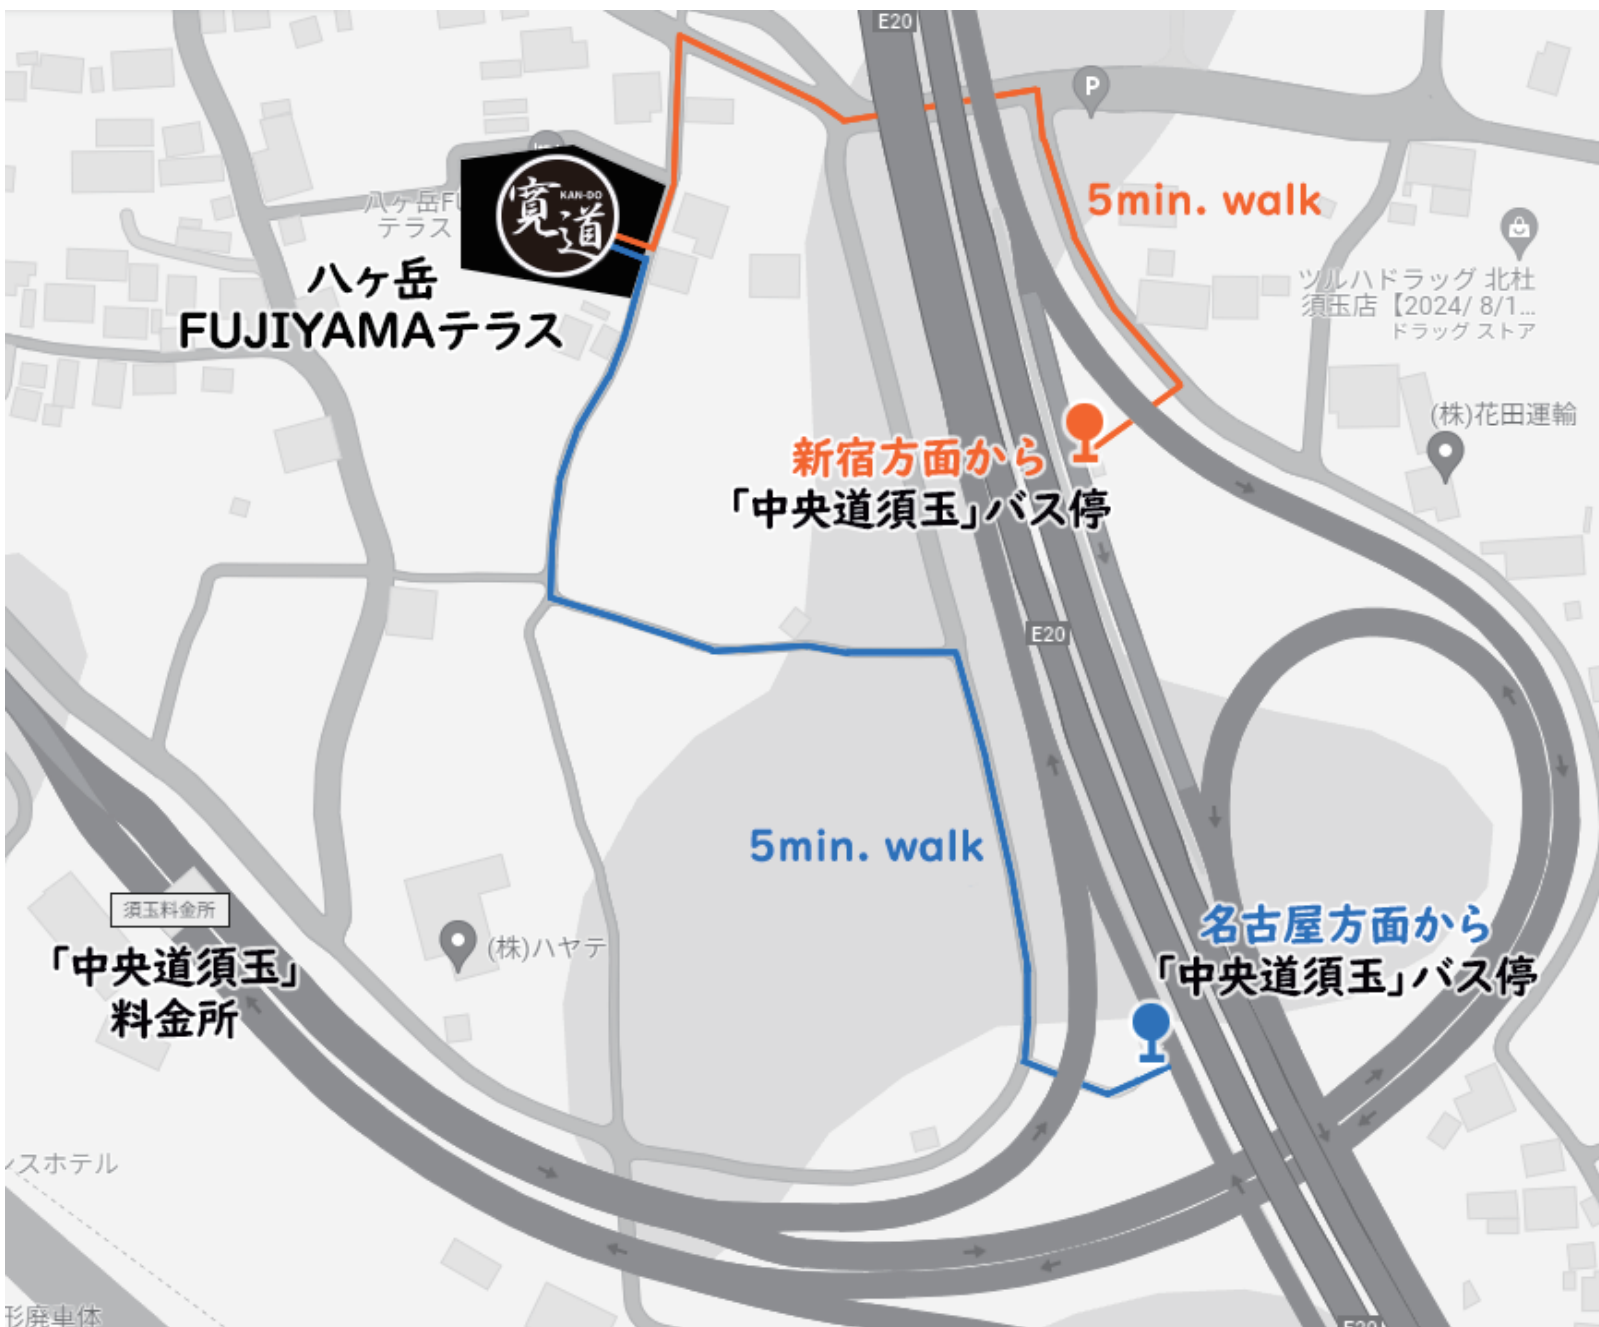

時刻表 Timetable

[LINKはこちら](#)

バス予約 Reservation

[LINKはこちら](#)

↓ バス停からの地図 ↓

Route map from bus stop

*バス停から宿までの地図

Route map from bus stop

ハケ岳FUJIYAMAテラス

山梨県北杜市須玉町大豆生田 | 229

Yatsugatake FUJIYAMA terrace

| 229 Mamyouda, Sutama-cho, Hokuto-shi, Yamanashi-ken